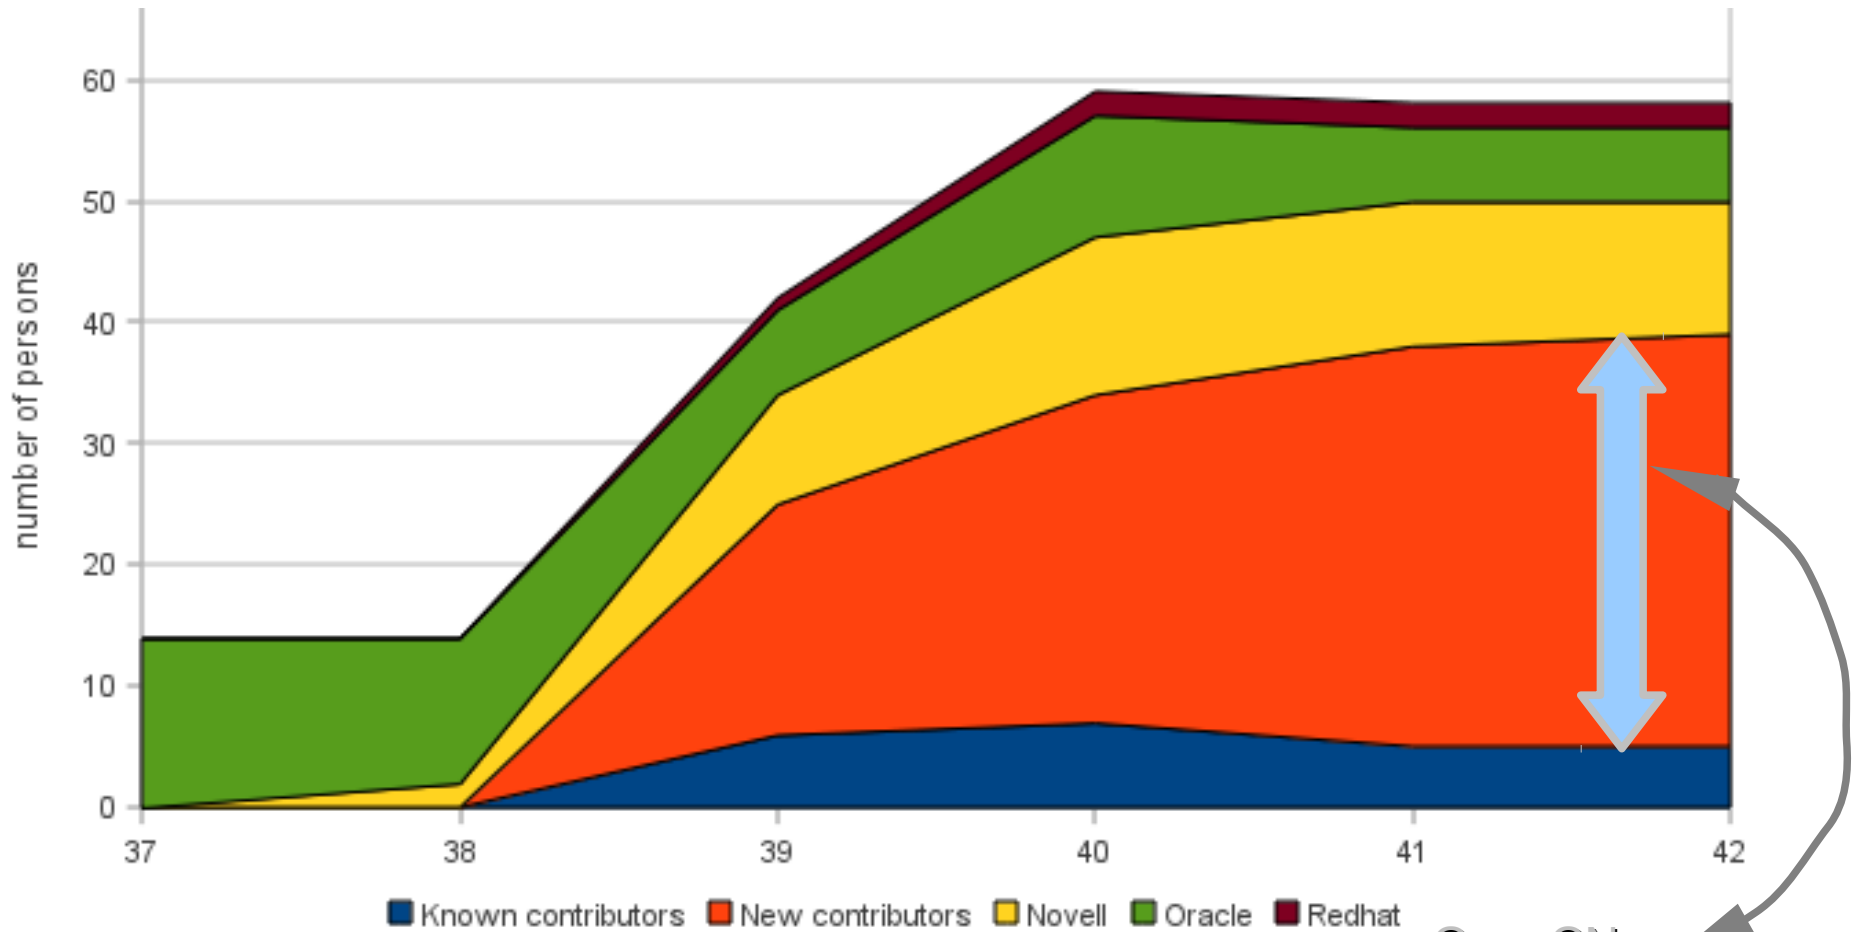

Plaatjes

Opm CN:
(aantal zegt op zich
natuurlijk niets over
omvang van bijdragen)

- Statistieken <http://cedric.bosdonnat.free.fr/wordpress/>
- <http://cedric.bosdonnat.free.fr/wordpress/?p=708>